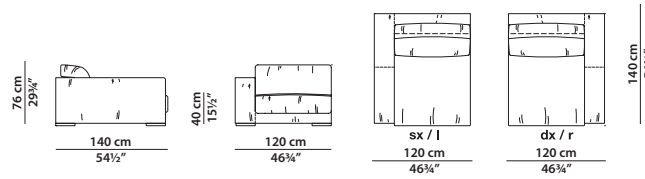

Elemento con bracciolo dx/sx.
Module with r/l armrest.

150 x 110 h76

Elemento con bracciolo dx/sx.
Module with r/l armrest.

180 x 110 h76

Elemento con bracciolo dx/sx.
Module with r/l armrest.

215 x 110 h76

Elemento con bracciolo dx/sx.
Module with r/l armrest.

275 x 110 h76

Elemento con bracciolo dx/sx.
Module with r/l armrest.

95 x 110 h76

Elemento centrale.
Central module.

125 x 110 h76

Elemento centrale.
Central module.

155 x 110 h76

Elemento centrale.
Central module.

190 x 110 h76

Elemento centrale.
Central module.

250 x 110 h76

Elemento centrale.
Central module.

115 x 115 h76

Elemento angolo.
Corner module.

150 x 150 h76

Elemento angolo.
Corner module.

120 x 140 h76

Elemento con bracciolo dx/sx.
Module with r/l armrest.

150 x 140 h76

Elemento con bracciolo dx/sx.
Module with r/l armrest.

95 x 140 h76

Elemento centrale.
Central module.