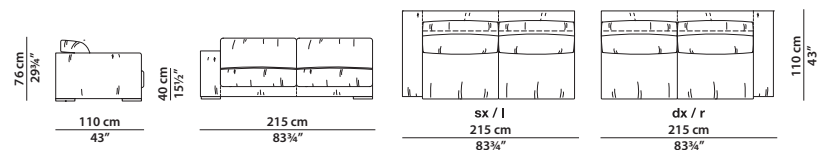

300 x 140 h76

Divano. **Se si desidera la struttura del divano suddivisa in due parti, vedere 2 elementi 150 x 140.**
Sofa. **For the sofa frame divided into 2 parts, please see 2 modules 150 x 140.**

120 x 110 h76

Elemento con bracciolo dx/sx.
Module with r/l armrest.

150 x 110 h76

Elemento con bracciolo dx/sx.
Module with r/l armrest.

180 x 110 h76

Elemento con bracciolo dx/sx.
Module with r/l armrest.

215 x 110 h76

Elemento con bracciolo dx/sx.
Module with r/l armrest.

275 x 110 h76

Elemento con bracciolo dx/sx.
Module with r/l armrest.

95 x 110 h76

Elemento centrale.
Central module.

125 x 110 h76

Elemento centrale.
Central module.

155 x 110 h76

Elemento centrale.
Central module.

190 x 110 h76

Elemento centrale.
Central module.

250 x 110 h76

Elemento centrale.
Central module.

115 x 115 h76

Elemento angolo.
Corner module.