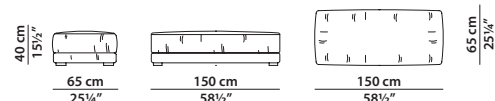

150 x 65 h40

Pouf.