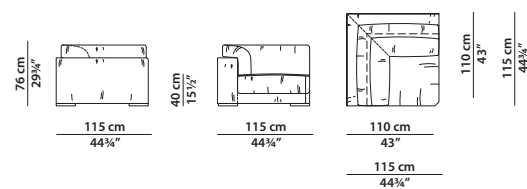

Elemento con bracciolo dx/sx.
Module with r/l armrest.

150 x 110 h76

Elemento con bracciolo dx/sx.
Module with r/l armrest.

180 x 110 h76

Elemento con bracciolo dx/sx.
Module with r/l armrest.

215 x 110 h76

Elemento con bracciolo dx/sx.
Module with r/l armrest.

275 x 110 h76

Elemento con bracciolo dx/sx.
Module with r/l armrest.

95 x 110 h76

Elemento centrale.
Central module.

125 x 110 h76

Elemento centrale.
Central module.

155 x 110 h76

Elemento centrale.
Central module.

190 x 110 h76

Elemento centrale.
Central module.

250 x 110 h76

Elemento centrale.
Central module.

115 x 115 h76

Elemento angolo.
Corner module.

150 x 150 h76

Elemento angolo.
Corner module.

120 x 140 h76

Elemento con bracciolo dx/sx.
Module with r/l armrest.

150 x 140 h76

Elemento con bracciolo dx/sx.
Module with r/l armrest.

95 x 140 h76

Elemento centrale.
Central module.