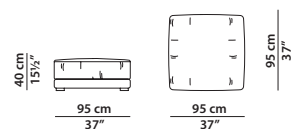

155 x 110 h76

Elemento centrale.
Central module.

190 x 110 h76

Elemento centrale.
Central module.

250 x 110 h76

Elemento centrale.
Central module.

115 x 115 h76

Elemento angolo.
Corner module.

150 x 150 h76

Elemento angolo.
Corner module.

120 x 140 h76

Elemento con bracciolo dx/sx.
Module with r/l armrest.

150 x 140 h76

Elemento con bracciolo dx/sx.
Module with r/l armrest.

95 x 140 h76

Elemento centrale.
Central module.

125 x 140 h76

Elemento centrale.
Central module.

110 x 200 h76

Dormeuse con bracciolo dx/sx.
Dormeuse with r/l armrest.

180 x 153 h76

Elemento terminale dx/sx.
R/L terminal module.

250 x 207 h76

Elemento terminale dx/sx.
R/l terminal module.

95 x 65 h40

Pouf.

95 x 95 h40

Pouf.

125 x 65 h40

Pouf.

125 x 125 h40

Pouf.