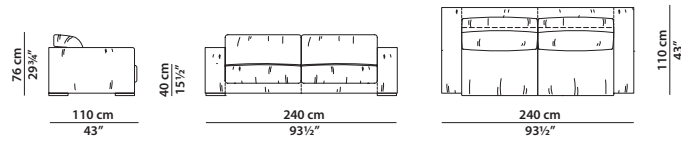

Modular article. We recommend sending a technical drawing of the composition required along with the order.

240 x 110 h76

Divano. Sofa.

300 x 110 h76

Divano. **Se si desidera la struttura del divano suddivisa in due parti, vedere 2 elementi 150 x 110.**
Sofa. **For the sofa frame divided into 2 parts, please see 2 modules 150 x 110.**

300 x 140 h76

Divano. **Se si desidera la struttura del divano suddivisa in due parti, vedere 2 elementi 150 x 140.**
Sofa. **For the sofa frame divided into 2 parts, please see 2 modules 150 x 140.**

120 x 110 h76

155 x 110 h76

Elemento centrale.
Central module.

190 x 110 h76

Elemento centrale.
Central module.

250 x 110 h76

Elemento centrale.
Central module.

115 x 115 h76

Elemento angolo.
Corner module.

150 x 150 h76

Elemento angolo.
Corner module.

120 x 140 h76

Elemento con bracciolo dx/sx.
Module with r/l armrest.

150 x 140 h76

Elemento con bracciolo dx/sx.
Module with r/l armrest.

95 x 140 h76

Elemento centrale.
Central module.