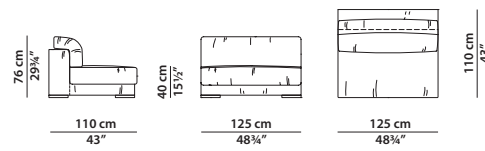

300 x 140 h76

Divano. **Se si desidera la struttura del divano suddivisa in due parti, vedere 2 elementi 150 x 140.**
Sofa. **For the sofa frame divided into 2 parts, please see 2 modules 150 x 140.**

120 x 110 h76

Elemento con bracciolo dx/sx.
Module with r/l armrest.

150 x 110 h76

Elemento con bracciolo dx/sx.
Module with r/l armrest.

180 x 110 h76

Elemento con bracciolo dx/sx.
Module with r/l armrest.

215 x 110 h76

Elemento con bracciolo dx/sx.
Module with r/l armrest.

275 x 110 h76

Elemento con bracciolo dx/sx.
Module with r/l armrest.

95 x 110 h76

Elemento centrale.
Central module.

125 x 110 h76

Elemento centrale.
Central module.

155 x 110 h76

Elemento centrale.
Central module.

190 x 110 h76

Elemento centrale.
Central module.

250 x 110 h76

Elemento centrale.
Central module.

115 x 115 h76

Elemento angolo.
Corner module.