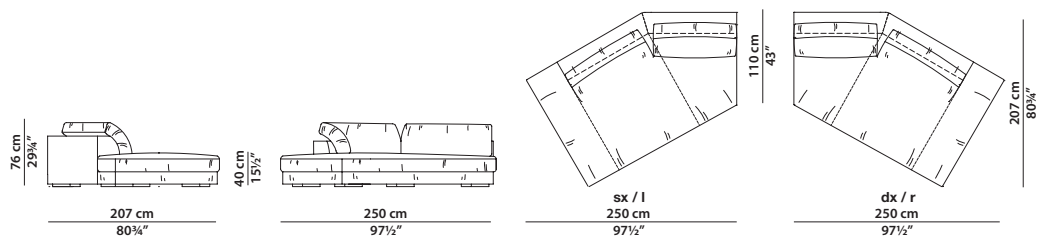

155 x 110 h76

Elemento centrale.
Central module.

190 x 110 h76

Elemento centrale.
Central module.

250 x 110 h76

Elemento centrale.
Central module.

115 x 115 h76

Elemento angolo.
Corner module.

150 x 150 h76

Elemento angolo.
Corner module.

120 x 140 h76

Elemento con bracciolo dx/sx.
Module with r/l armrest.

150 x 140 h76

Elemento con bracciolo dx/sx.
Module with r/l armrest.

95 x 140 h76

Elemento centrale.
Central module.

125 x 140 h76

Elemento centrale.
Central module.

110 x 200 h76

Dormeuse con bracciolo dx/sx.
Dormeuse with r/l armrest.

180 x 153 h76

Elemento terminale dx/sx.
R/L terminal module.

250 x 207 h76

Elemento terminale dx/sx.
R/l terminal module.

95 x 65 h40

Pouf.

95 x 95 h40

Pouf.

125 x 65 h40

Pouf.

125 x 125 h40

Pouf.