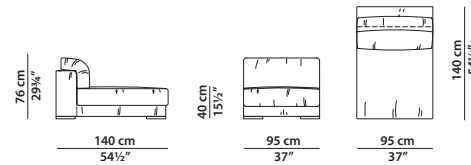

Elemento con bracciolo dx/sx.
Module with r/l armrest.

275 x 110 h76

Elemento con bracciolo dx/sx.
Module with r/l armrest.

95 x 110 h76

Elemento centrale.
Central module.

125 x 110 h76

Elemento centrale.
Central module.

155 x 110 h76

Elemento centrale.
Central module.

190 x 110 h76

Elemento centrale.
Central module.

250 x 110 h76

Elemento centrale.
Central module.

115 x 115 h76

Elemento angolo.
Corner module.

150 x 150 h76

Elemento angolo.
Corner module.

120 x 140 h76

Elemento con bracciolo dx/sx.
Module with r/l armrest.

150 x 140 h76

Elemento con bracciolo dx/sx.
Module with r/l armrest.

95 x 140 h76

Elemento centrale.
Central module.

125 x 140 h76

Elemento centrale.
Central module.

110 x 200 h76

Dormeuse con bracciolo dx/sx.
Dormeuse with r/l armrest.

180 x 153 h76

Elemento terminale dx/sx.
R/L terminal module.

250 x 207 h76

Elemento terminale dx/sx.
R/l terminal module.