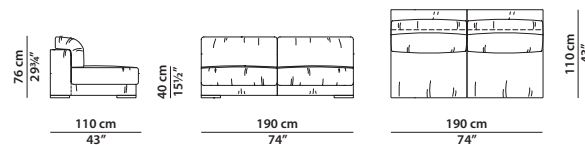

Elemento con bracciolo dx/sx.
Module with r/l armrest.

150 x 110 h76

Elemento con bracciolo dx/sx.
Module with r/l armrest.

180 x 110 h76

Elemento con bracciolo dx/sx.
Module with r/l armrest.

215 x 110 h76

Elemento con bracciolo dx/sx.
Module with r/l armrest.

275 x 110 h76

Elemento con bracciolo dx/sx.
Module with r/l armrest.

95 x 110 h76

Elemento centrale.
Central module.

125 x 110 h76

Elemento centrale.
Central module.

155 x 110 h76

Elemento centrale.
Central module.

190 x 110 h76

Elemento centrale.
Central module.

250 x 110 h76

Elemento centrale.
Central module.

115 x 115 h76

Elemento angolo.
Corner module.

150 x 150 h76

Elemento angolo.
Corner module.

120 x 140 h76

Elemento con bracciolo dx/sx.
Module with r/l armrest.

150 x 140 h76

Elemento con bracciolo dx/sx.
Module with r/l armrest.

95 x 140 h76

Elemento centrale.
Central module.