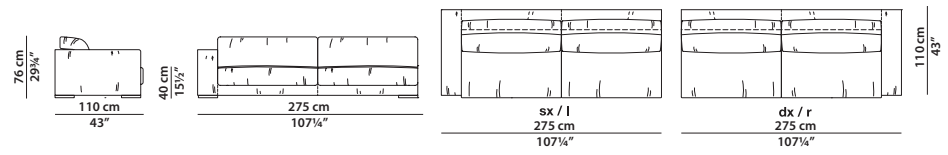

300 x 140 h76

Divano. **Se si desidera la struttura del divano suddivisa in due parti, vedere 2 elementi 150 x 140.**
Sofa. **For the sofa frame divided into 2 parts, please see 2 modules 150 x 140.**

120 x 110 h76

Elemento con bracciolo dx/sx.
Module with r/l armrest.

150 x 110 h76

Elemento con bracciolo dx/sx.
Module with r/l armrest.

180 x 110 h76

Elemento con bracciolo dx/sx.
Module with r/l armrest.

215 x 110 h76

Elemento con bracciolo dx/sx.
Module with r/l armrest.

275 x 110 h76

Elemento con bracciolo dx/sx.
Module with r/l armrest.

95 x 110 h76

Elemento centrale.
Central module.

125 x 110 h76

Elemento centrale.
Central module.

155 x 110 h76

Elemento centrale.
Central module.

190 x 110 h76

Elemento centrale.
Central module.

250 x 110 h76

Elemento centrale.
Central module.

115 x 115 h76

Elemento angolo.
Corner module.