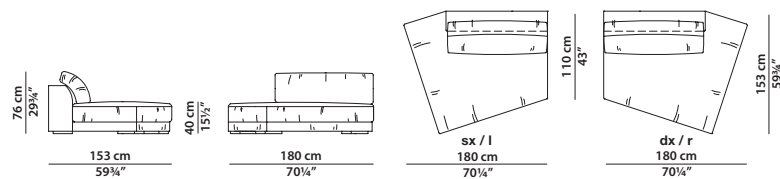

155 x 110 h76

Elemento centrale.
Central module.

190 x 110 h76

Elemento centrale.
Central module.

250 x 110 h76

Elemento centrale.
Central module.

115 x 115 h76

Elemento angolo.
Corner module.

150 x 150 h76

Elemento angolo.
Corner module.

120 x 140 h76

Elemento con bracciolo dx/sx.
Module with r/l armrest.

150 x 140 h76

Elemento con bracciolo dx/sx.
Module with r/l armrest.

95 x 140 h76

Elemento centrale.
Central module.

125 x 140 h76

Elemento centrale.
Central module.

110 x 200 h76

Dormeuse con bracciolo dx/sx.
Dormeuse with r/l armrest.

180 x 153 h76

Elemento terminale dx/sx.
R/L terminal module.

250 x 207 h76

Elemento terminale dx/sx.
R/l terminal module.

95 x 65 h40

Pouf.

95 x 95 h40

Pouf.

125 x 65 h40

Pouf.

125 x 125 h40

Pouf.