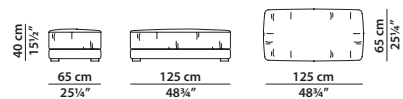

155 x 110 h76

Elemento centrale.
Central module.

190 x 110 h76

Elemento centrale.
Central module.

250 x 110 h76

Elemento centrale.
Central module.

115 x 115 h76

Elemento angolo.
Corner module.

150 x 150 h76

Elemento angolo.
Corner module.

120 x 140 h76

Elemento con bracciolo dx/sx.
Module with r/l armrest.

150 x 140 h76

Elemento con bracciolo dx/sx.
Module with r/l armrest.

95 x 140 h76

Elemento centrale.
Central module.

125 x 140 h76

Elemento centrale.
Central module.

110 x 200 h76

Dormeuse con bracciolo dx/sx.
Dormeuse with r/l armrest.

180 x 153 h76

Elemento terminale dx/sx.
R/L terminal module.

250 x 207 h76

Elemento terminale dx/sx.
R/l terminal module.

95 x 65 h40

Pouf.

95 x 95 h40

Pouf.

125 x 65 h40

Pouf.

125 x 125 h40

Pouf.