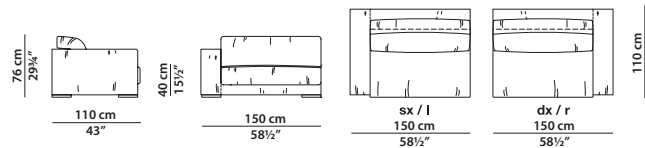

Modular article. We recommend sending a technical drawing of the composition required along with the order.

240 x 110 h76

Divano. Sofa.

300 x 110 h76

Divano. **Se si desidera la struttura del divano suddivisa in due parti, vedere 2 elementi 150 x 110.**
Sofa. **For the sofa frame divided into 2 parts, please see 2 modules 150 x 110.**

300 x 140 h76

Divano. **Se si desidera la struttura del divano suddivisa in due parti, vedere 2 elementi 150 x 140.**
Sofa. **For the sofa frame divided into 2 parts, please see 2 modules 150 x 140.**

120 x 110 h76

Elemento con bracciolo dx/sx.
Module with r/l armrest.

150 x 110 h76

Elemento con bracciolo dx/sx.
Module with r/l armrest.

180 x 110 h76

Elemento con bracciolo dx/sx.
Module with r/l armrest.

215 x 110 h76

155 x 110 h76

Elemento centrale.
Central module.

190 x 110 h76

Elemento centrale.
Central module.

250 x 110 h76

Elemento centrale.
Central module.

115 x 115 h76

Elemento angolo.
Corner module.