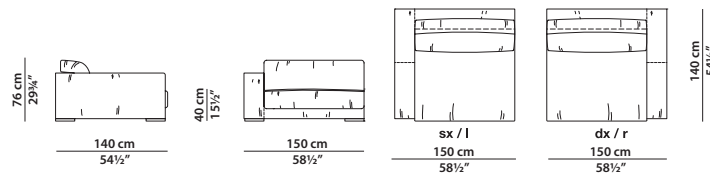

Elemento con bracciolo dx/sx.
Module with r/l armrest.

275 x 110 h76

Elemento con bracciolo dx/sx.
Module with r/l armrest.

95 x 110 h76

Elemento centrale.
Central module.

125 x 110 h76

Elemento centrale.
Central module.

155 x 110 h76

Elemento centrale.
Central module.

190 x 110 h76

Elemento centrale.
Central module.

250 x 110 h76

Elemento centrale.
Central module.

115 x 115 h76

Elemento angolo.
Corner module.

150 x 150 h76

Elemento angolo.
Corner module.

120 x 140 h76

Elemento con bracciolo dx/sx.
Module with r/l armrest.

150 x 140 h76

Elemento con bracciolo dx/sx.
Module with r/l armrest.

95 x 140 h76

Elemento centrale.
Central module.

125 x 140 h76

Elemento centrale.
Central module.

110 x 200 h76

Dormeuse con bracciolo dx/sx.
Dormeuse with r/l armrest.

180 x 153 h76

Elemento terminale dx/sx.
R/L terminal module.

250 x 207 h76

Elemento terminale dx/sx.
R/l terminal module.