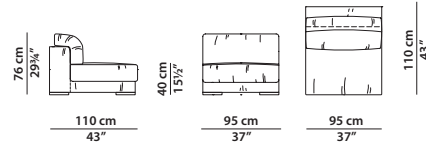

Elemento con bracciolo dx/sx.
Module with r/l armrest.

150 x 110 h76

Elemento con bracciolo dx/sx.
Module with r/l armrest.

180 x 110 h76

Elemento con bracciolo dx/sx.
Module with r/l armrest.

215 x 110 h76

Elemento con bracciolo dx/sx.
Module with r/l armrest.

275 x 110 h76

Elemento con bracciolo dx/sx.
Module with r/l armrest.

95 x 110 h76

Elemento centrale.
Central module.

125 x 110 h76

Elemento centrale.
Central module.

155 x 110 h76

Elemento centrale.
Central module.

190 x 110 h76

Elemento centrale.
Central module.

250 x 110 h76

Elemento centrale.
Central module.

115 x 115 h76

Elemento angolo.
Corner module.

150 x 150 h76

Elemento angolo.
Corner module.

120 x 140 h76

Elemento con bracciolo dx/sx.
Module with r/l armrest.

150 x 140 h76

Elemento con bracciolo dx/sx.
Module with r/l armrest.

95 x 140 h76

Elemento centrale.
Central module.