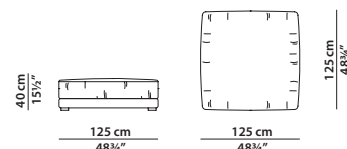

155 x 110 h76

Elemento centrale.
Central module.

190 x 110 h76

Elemento centrale.
Central module.

250 x 110 h76

Elemento centrale.
Central module.

115 x 115 h76

Elemento angolo.
Corner module.

150 x 150 h76

Elemento angolo.
Corner module.

120 x 140 h76

Elemento con bracciolo dx/sx.
Module with r/l armrest.

150 x 140 h76

Elemento con bracciolo dx/sx.
Module with r/l armrest.

95 x 140 h76

Elemento centrale.
Central module.

125 x 140 h76

Elemento centrale.
Central module.

110 x 200 h76

Dormeuse con bracciolo dx/sx.
Dormeuse with r/l armrest.

180 x 153 h76

Elemento terminale dx/sx.
R/L terminal module.

250 x 207 h76

Elemento terminale dx/sx.
R/l terminal module.

95 x 65 h40

Pouf.

95 x 95 h40

Pouf.

125 x 65 h40

Pouf.

125 x 125 h40

Pouf.