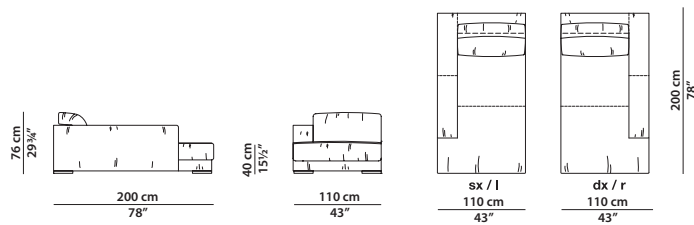

110 x 200 h76

Dormeuse con bracciolo dx/sx.
Dormeuse with r/l armrest.