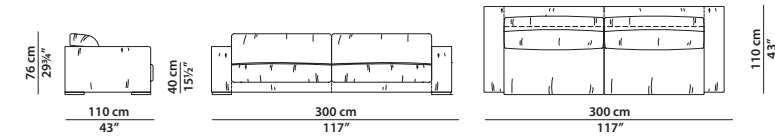

Modular article. We recommend sending a technical drawing of the composition required along with the order.

240 x 110 h76

Divano. Sofa.

300 x 110 h76

Divano. **Se si desidera la struttura del divano suddivisa in due parti, vedere 2 elementi 150 x 110.**
Sofa. **For the sofa frame divided into 2 parts, please see 2 modules 150 x 110.**

300 x 140 h76

Divano. **Se si desidera la struttura del divano suddivisa in due parti, vedere 2 elementi 150 x 140.**
Sofa. **For the sofa frame divided into 2 parts, please see 2 modules 150 x 140.**

120 x 110 h76

Elemento con bracciolo dx/sx.
Module with r/l armrest.

150 x 110 h76

Elemento con bracciolo dx/sx.
Module with r/l armrest.

180 x 110 h76

Elemento con bracciolo dx/sx.
Module with r/l armrest.

215 x 110 h76

155 x 110 h76

Elemento centrale.
Central module.

190 x 110 h76

Elemento centrale.
Central module.

250 x 110 h76

Elemento centrale.
Central module.

115 x 115 h76

Elemento angolo.
Corner module.