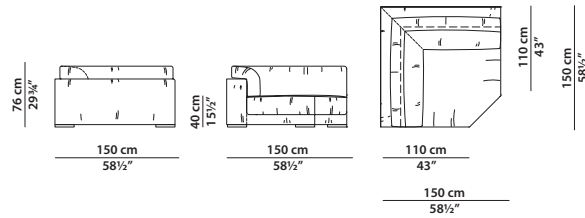

Elemento con bracciolo dx/sx.
Module with r/l armrest.

150 x 110 h76

Elemento con bracciolo dx/sx.
Module with r/l armrest.

180 x 110 h76

Elemento con bracciolo dx/sx.
Module with r/l armrest.

215 x 110 h76

Elemento con bracciolo dx/sx.
Module with r/l armrest.

275 x 110 h76

Elemento con bracciolo dx/sx.
Module with r/l armrest.

95 x 110 h76

Elemento centrale.
Central module.

125 x 110 h76

Elemento centrale.
Central module.

155 x 110 h76

Elemento centrale.
Central module.

190 x 110 h76

Elemento centrale.
Central module.

250 x 110 h76

Elemento centrale.
Central module.

115 x 115 h76

Elemento angolo.
Corner module.

150 x 150 h76

Elemento angolo.
Corner module.

120 x 140 h76

Elemento con bracciolo dx/sx.
Module with r/l armrest.

150 x 140 h76

Elemento con bracciolo dx/sx.
Module with r/l armrest.

95 x 140 h76

Elemento centrale.
Central module.