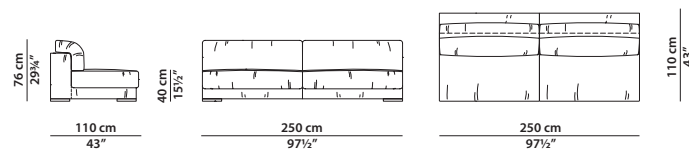

Elemento con bracciolo dx/sx.
Module with r/l armrest.

150 x 110 h76

Elemento con bracciolo dx/sx.
Module with r/l armrest.

180 x 110 h76

Elemento con bracciolo dx/sx.
Module with r/l armrest.

215 x 110 h76

Elemento con bracciolo dx/sx.
Module with r/l armrest.

275 x 110 h76

Elemento con bracciolo dx/sx.
Module with r/l armrest.

95 x 110 h76

Elemento centrale.
Central module.

125 x 110 h76

Elemento centrale.
Central module.

155 x 110 h76

Elemento centrale.
Central module.

190 x 110 h76

Elemento centrale.
Central module.

250 x 110 h76

Elemento centrale.
Central module.

115 x 115 h76

Elemento angolo.
Corner module.

150 x 150 h76

Elemento angolo.
Corner module.

120 x 140 h76

Elemento con bracciolo dx/sx.
Module with r/l armrest.

150 x 140 h76

Elemento con bracciolo dx/sx.
Module with r/l armrest.

95 x 140 h76

Elemento centrale.
Central module.