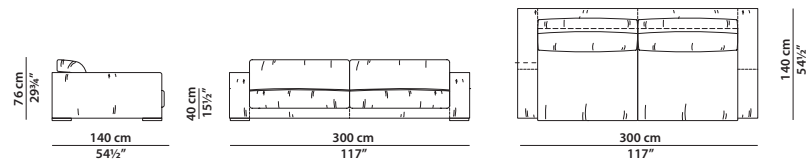

Modular article. We recommend sending a technical drawing of the composition required along with the order.

240 x 110 h76

Divano. Sofa.

300 x 110 h76

Divano. **Se si desidera la struttura del divano suddivisa in due parti, vedere 2 elementi 150 x 110.**
Sofa. **For the sofa frame divided into 2 parts, please see 2 modules 150 x 110.**

300 x 140 h76

Divano. **Se si desidera la struttura del divano suddivisa in due parti, vedere 2 elementi 150 x 140.**
Sofa. **For the sofa frame divided into 2 parts, please see 2 modules 150 x 140.**

120 x 110 h76

Elemento con bracciolo dx/sx.
Module with r/l armrest.

150 x 110 h76

Elemento con bracciolo dx/sx.
Module with r/l armrest.

180 x 110 h76

Elemento con bracciolo dx/sx.
Module with r/l armrest.

215 x 110 h76

155 x 110 h76

Elemento centrale.
Central module.

190 x 110 h76

Elemento centrale.
Central module.

250 x 110 h76

Elemento centrale.
Central module.

115 x 115 h76

Elemento angolo.
Corner module.