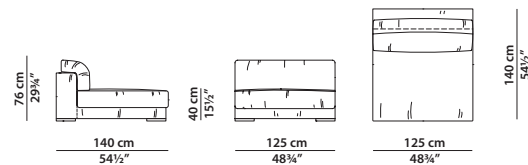

125 x 140 h76

Elemento centrale.
Central module.