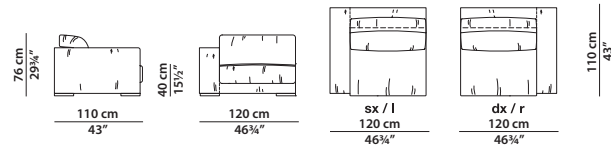

Modular article. We recommend sending a technical drawing of the composition required along with the order.

240 x 110 h76

Divano. Sofa.

300 x 110 h76

Divano. **Se si desidera la struttura del divano suddivisa in due parti, vedere 2 elementi 150 x 110.**
Sofa. **For the sofa frame divided into 2 parts, please see 2 modules 150 x 110.**

300 x 140 h76

Divano. **Se si desidera la struttura del divano suddivisa in due parti, vedere 2 elementi 150 x 140.**
Sofa. **For the sofa frame divided into 2 parts, please see 2 modules 150 x 140.**

120 x 110 h76

Elemento con bracciolo dx/sx.
Module with r/l armrest.

150 x 110 h76

Elemento con bracciolo dx/sx.
Module with r/l armrest.

180 x 110 h76

Elemento con bracciolo dx/sx.
Module with r/l armrest.

215 x 110 h76

155 x 110 h76

Elemento centrale.
Central module.

190 x 110 h76

Elemento centrale.
Central module.

250 x 110 h76

Elemento centrale.
Central module.

115 x 115 h76

Elemento angolo.
Corner module.