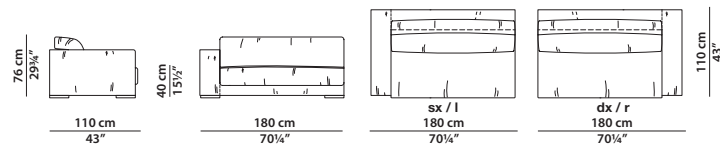

300 x 140 h76

Divano. **Se si desidera la struttura del divano suddivisa in due parti, vedere 2 elementi 150 x 140.**
Sofa. **For the sofa frame divided into 2 parts, please see 2 modules 150 x 140.**

120 x 110 h76

Elemento con bracciolo dx/sx.
Module with r/l armrest.

150 x 110 h76

Elemento con bracciolo dx/sx.
Module with r/l armrest.

180 x 110 h76

Elemento con bracciolo dx/sx.
Module with r/l armrest.

215 x 110 h76

Elemento con bracciolo dx/sx.
Module with r/l armrest.

275 x 110 h76

Elemento con bracciolo dx/sx.
Module with r/l armrest.

95 x 110 h76

Elemento centrale.
Central module.

125 x 110 h76

Elemento centrale.
Central module.

155 x 110 h76

Elemento centrale.
Central module.

190 x 110 h76

Elemento centrale.
Central module.

250 x 110 h76

Elemento centrale.
Central module.

115 x 115 h76

Elemento angolo.
Corner module.