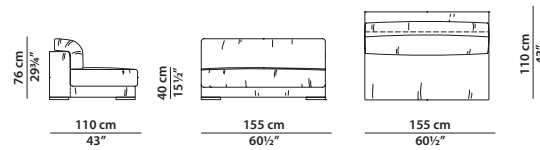

Elemento con bracciolo dx/sx.
Module with r/l armrest.

150 x 110 h76

Elemento con bracciolo dx/sx.
Module with r/l armrest.

180 x 110 h76

Elemento con bracciolo dx/sx.
Module with r/l armrest.

215 x 110 h76

Elemento con bracciolo dx/sx.
Module with r/l armrest.

275 x 110 h76

Elemento con bracciolo dx/sx.
Module with r/l armrest.

95 x 110 h76

Elemento centrale.
Central module.

125 x 110 h76

Elemento centrale.
Central module.

155 x 110 h76

Elemento centrale.
Central module.

190 x 110 h76

Elemento centrale.
Central module.

250 x 110 h76

Elemento centrale.
Central module.

115 x 115 h76

Elemento angolo.
Corner module.

150 x 150 h76

Elemento angolo.
Corner module.

120 x 140 h76

Elemento con bracciolo dx/sx.
Module with r/l armrest.

150 x 140 h76

Elemento con bracciolo dx/sx.
Module with r/l armrest.

95 x 140 h76

Elemento centrale.
Central module.