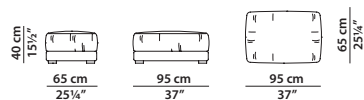

155 x 110 h76

Elemento centrale.
Central module.

190 x 110 h76

Elemento centrale.
Central module.

250 x 110 h76

Elemento centrale.
Central module.

115 x 115 h76

Elemento angolo.
Corner module.

150 x 150 h76

Elemento angolo.
Corner module.

120 x 140 h76

Elemento con bracciolo dx/sx.
Module with r/l armrest.

150 x 140 h76

Elemento con bracciolo dx/sx.
Module with r/l armrest.

95 x 140 h76

Elemento centrale.
Central module.

125 x 140 h76

Elemento centrale.
Central module.

110 x 200 h76

Dormeuse con bracciolo dx/sx.
Dormeuse with r/l armrest.

180 x 153 h76

Elemento terminale dx/sx.
R/L terminal module.

250 x 207 h76

Elemento terminale dx/sx.
R/l terminal module.

95 x 65 h40

Pouf.

95 x 95 h40

Pouf.

125 x 65 h40

Pouf.

125 x 125 h40

Pouf.