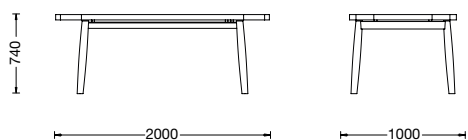

GALILEO

design **Piero Lissoni**
2014

Galileo è il nuovo tavolo in legno Porro dalle linee organiche e dai toni naturali. Con piano ovale in massello, dalla plasticità unica, retto da 4 gambe tornite dallo spessore importante, Galileo sceglie tra le nuove essenze il frassino termotrattato, morbide venature ad onda che emergono da una base scura e intensa. Oggetto scultoreo sul filo della sensualità, 100% legno esito di pregiate lavorazioni, è disponibile in 3 dimensioni, per chi ama il total look prezioso e ricco di emozioni di questo materiale.

Galileo is the new Porro wooden table with organic contours and natural hues. With a solid wood oval top, one-of-a-kind resilience, supported by four significantly thick tapered legs, Galileo selects from the new woods the heat treated ash, known for its soft, wavy grains that emerge from a dark and intense base. Statuesque, borderline sensual, 100% wood, the result of fine workmanship, it is available in 3 sizes for those who love this material's exquisite total look that is rich in emotions.

porro

GALILEO

DIMENSIONI

MATERIALI

Piano
Massello di frassino termotrattato o
massello di frassino tinto nero
spessore 40 mm

Gambe
Massello di frassino termotrattato o
massello di frassino tinto nero

Top
Heat-treated ash solid-wood, or black
stained ash solid-wood
thickness 40 mm