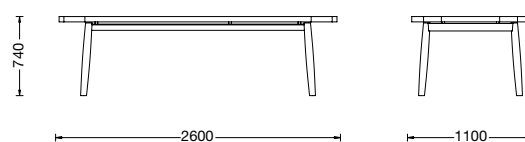

GALILEO

design **Piero Lissoni**
2014

Galileo è il nuovo tavolo in legno Porro dalle linee organiche e dai toni naturali. Con piano ovale in massello, dalla plasticità unica, retto da 4 gambe tornite dallo spessore importante, Galileo sceglie tra le nuove essenze il frassino termotrattato, morbide venature ad onda che emergono da una base scura e intensa. Oggetto scultoreo sul filo della sensualità, 100% legno esito di pregiate lavorazioni, è disponibile in 3 dimensioni, per chi ama il total look prezioso e ricco di emozioni di questo materiale.

Galileo is the new Porro wooden table with organic contours and natural hues. With a solid wood oval top, one-of-a-kind resilience, supported by four significantly thick tapered legs, Galileo selects from the new woods the heat treated ash, known for its soft, wavy grains that emerge from a dark and intense base. Statuesque, borderline sensual, 100% wood, the result of fine workmanship, it is available in 3 sizes for those who love this material's exquisite total look that is rich in emotions.

porro

GALILEO

DIMENSIONI

MATERIALI

Piano
Massello di frassino termotrattato o
massello di frassino tinto nero
spessore 40 mm

Gambe
Massello di frassino termotrattato o
massello di frassino tinto nero

Top
Heat-treated ash solid-wood, or black
stained ash solid-wood
thickness 40 mm