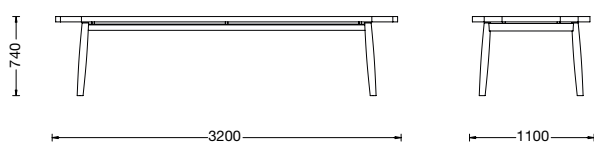

GALILEO

design **Piero Lissoni**
2014

Galileo è il nuovo tavolo in legno Porro dalle linee organiche e dai toni naturali. Con piano ovale in massello, dalla plasticità unica, retto da 4 gambe tornite dallo spessore importante, Galileo sceglie tra le nuove essenze il frassino termotrattato, morbide venature ad onda che emergono da una base scura e intensa. Oggetto scultoreo sul filo della sensualità, 100% legno esito di pregiate lavorazioni, è disponibile in 3 dimensioni, per chi ama il total look prezioso e ricco di emozioni di questo materiale.

Galileo is the new Porro wooden table with organic contours and natural hues. With a solid wood oval top, one-of-a-kind resilience, supported by four significantly thick tapered legs, Galileo selects from the new woods the heat treated ash, known for its soft, wavy grains that emerge from a dark and intense base. Statuesque, borderline sensual, 100% wood, the result of fine workmanship, it is available in 3 sizes for those who love this material's exquisite total look that is rich in emotions.

porro

GALILEO

DIMENSIONI

MATERIALI

Piano
Massello di frassino termotrattato o
massello di frassino tinto nero
spessore 40 mm

Gambe
Massello di frassino termotrattato o
massello di frassino tinto nero

Top
Heat-treated ash solid-wood, or black
stained ash solid-wood
thickness 40 mm