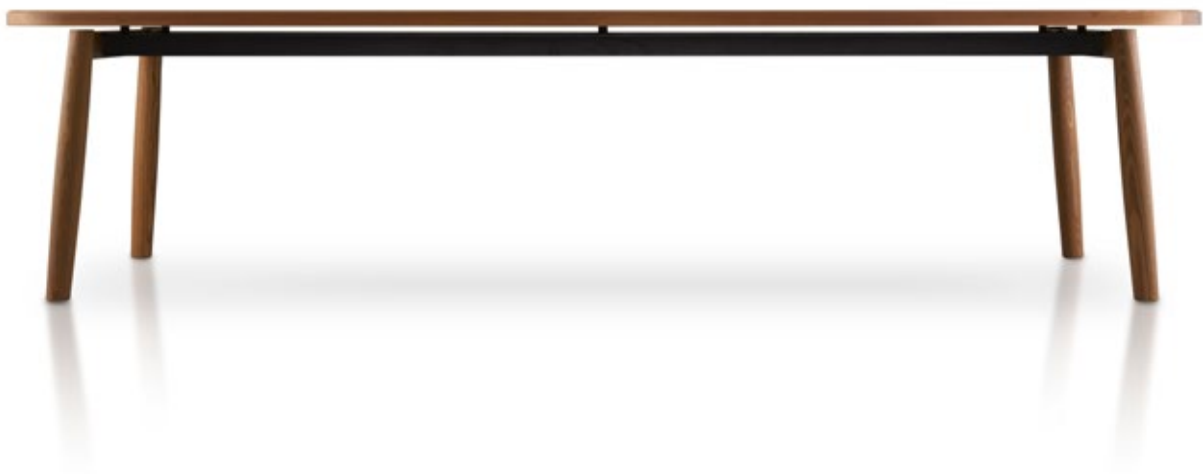

GALILEO

design **Piero Lissoni**
2014

Galileo è il nuovo tavolo in legno Porro dalle linee organiche e dai toni naturali. Con piano ovale in massello, dalla plasticità unica, retto da 4 gambe tornite dallo spessore importante, Galileo sceglie tra le nuove essenze il frassino termotrattato, morbide venature ad onda che emergono da una base scura e intensa. Oggetto scultoreo sul filo della sensualità, 100% legno esito di pregiate lavorazioni, è disponibile in 3 dimensioni, per chi ama il total look prezioso e ricco di emozioni di questo materiale.

Galileo is the new Porro wooden table with organic contours and natural hues. With a solid wood oval top, one-of-a-kind resilience, supported by four significantly thick tapered legs, Galileo selects from the new woods the heat treated ash, known for its soft, wavy grains that emerge from a dark and intense base. Statuesque, borderline sensual, 100% wood, the result of fine workmanship, it is available in 3 sizes for those who love this material's exquisite total look that is rich in emotions.

porro

GALILEO

DIMENSIONI

MATERIALI

Piano
Massello di frassino termotrattato o
massello di frassino tinto nero
spessore 40 mm

Gambe
Massello di frassino termotrattato o
massello di frassino tinto nero

Top
Heat-treated ash solid-wood, or black
stained ash solid-wood
thickness 40 mm

Legs
Heat treated ash solid-wood or black
stained ash solid-wood