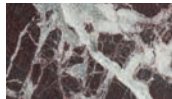

290 x 140
Patagonia
b. ottone, brass

Bianco Gioia lucido
glossy Bianco Gioia

Calacatta Oro

Elegant Brown

Geode

Ocean Storm
misura max/max size
280x130

Patagonia

Polar White Opaco
matte Polar White

Rocky Mountain

Rosso Lepanto Hidro
Hidro Rosso Lepanto

Ferro anticato
Antiqued iron

Ottone anticato
Antiqued brass

Gambe di forma cilindrica di diverse dimensioni realizzate con una struttura in MDF tinto nero rivestita **in ottone anticato o ferro anticato**. Piano in pietra con olio protettivo idrorepellente, con supporto di sostegno in lamiera verniciata.

Varianti piano: marmo Bianco Gioia lucido, marmo Calacatta Oro, marmo Ocean Storm, marmo Polar White opaco, marmo Rosso Lepanto Hidro; granito Geode, granito Patagonia*; quarzite Elegant Brown, quarzite Rocky Mountain.