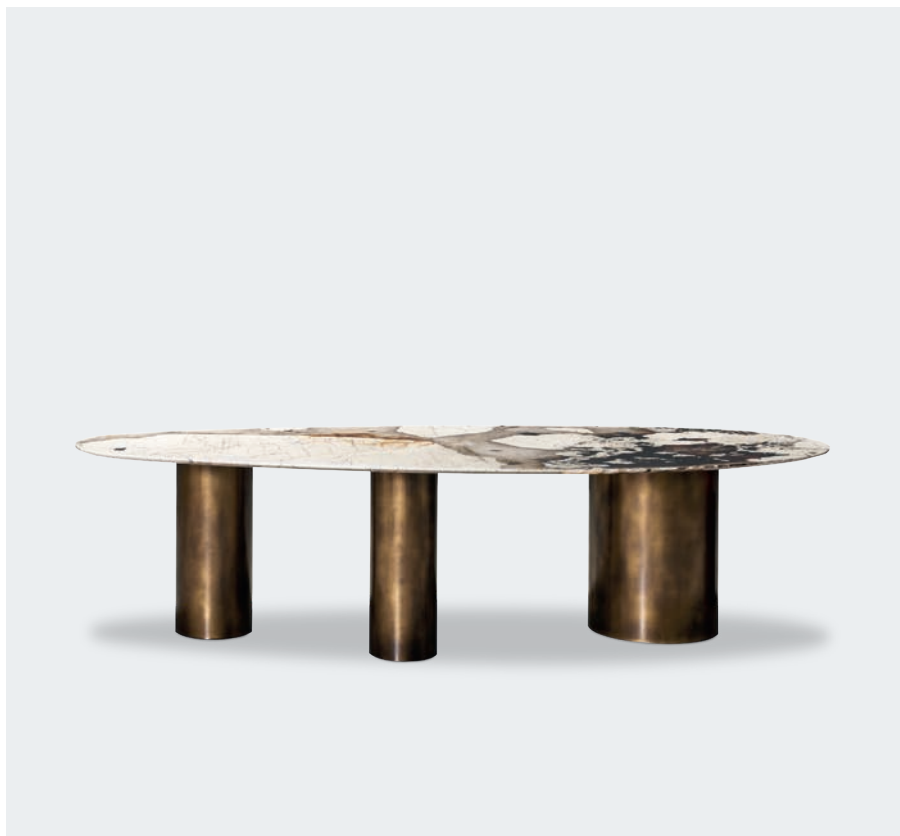

290 x 140
Patagonia
b. ottone, brass

Bianco Gioia lucido
glossy Bianco Gioia

Calacatta Oro

Elegant Brown

Geode

Ocean Storm
misura max/max size
280x130

Patagonia

Polar White Opaco
matte Polar White

Rocky Mountain

Rosso Lepanto Hidro
Hidro Rosso Lepanto

Ferro anticato
Antiqued iron

Ottone anticato
Antiqued brass

Gambe di forma cilindrica di diverse dimensioni realizzate con una struttura in MDF tinto nero rivestita **in ottone anticato o ferro anticato**. Piano in pietra con olio protettivo idrorepellente, con supporto di sostegno in lamiera verniciata.

Varianti piano: marmo Bianco Gioia lucido, marmo Calacatta Oro, marmo Ocean Storm, marmo Polar White opaco, marmo Rosso Lepanto Hidro; granito Geode, granito Patagonia*; quarzite Elegant Brown, quarzite Rocky Mountain.

***Granito Patagonia disponibile con finitura protettiva in poliester e con un supplemento del 12%.**

Eventuali imperfezioni presenti sulla superficie, che sono da attribuirsi alla naturalezza delle pietre, possono essere resinate e non sono da considerarsi difetti. Blocchi e lastre variano visibilmente in quanto pietre naturali; tutte le immagini sono puramente indicative.