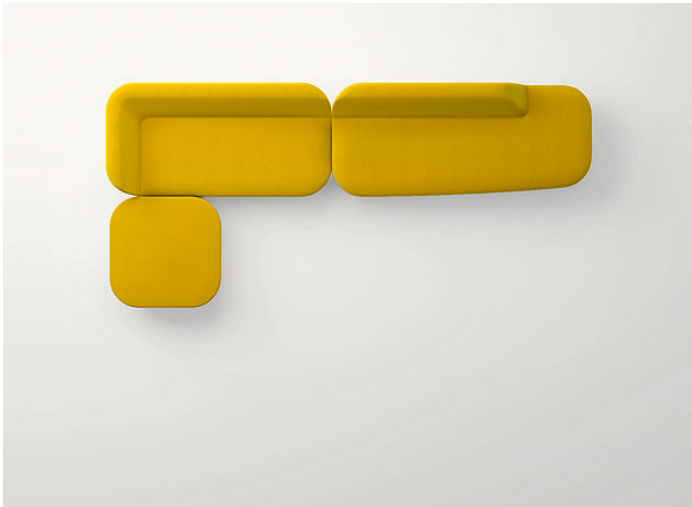

Sistema di sedute modulari composto da elementi terminali, chaise longue, elementi asimmetrici destri e sinistri.

La serie Uptown comprende anche un pouf.

Struttura: acciaio, puntali in materiale plastico.

Gli elementi Uptown possono essere composti senza l'uso di sistemi di aggancio.

Premi: la serie Uptown ha vinto il premio RED DOT AWARD Best of the Best 2017 e il GOOD DESIGN AWARD 2017 nella categoria Arredamento.

design : F. Rota

B104DS + B104FS + B104G

B104DS + n°2 B104G + B104DD

n°2 B104DS + B104FS + n°2 B104G