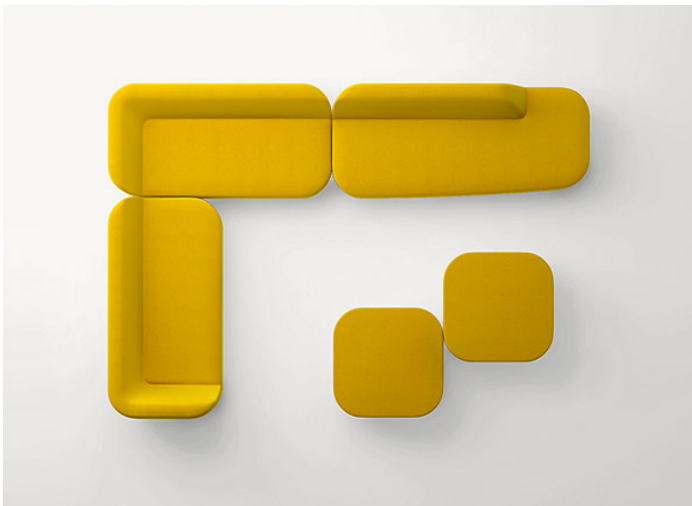

Sistema di sedute modulari composto da elementi terminali, chaise longue, elementi asimmetrici destri e sinistri.

La serie Uptown comprende anche un pouf.

Struttura: acciaio, puntali in materiale plastico.

Gli elementi Uptown possono essere composti senza l'uso di sistemi di aggancio.

Premi: la serie Uptown ha vinto il premio RED DOT AWARD Best of the Best 2017 e il GOOD DESIGN AWARD 2017 nella categoria Arredamento.

design : F. Rota

B104DS + B104FS + B104G

B104DS + n°2 B104G + B104DD

n°2 B104DS + B104FS + n°2 B104G