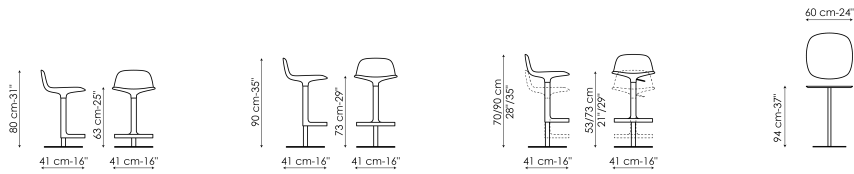

tramite un pistone perfettamente integrato all'interno della struttura metallica. La seduta, in materiale plastico, è robusta e resistente. Clyde è un tavolino da bar con piano in legno laccato e la struttura in acciaio verniciato in tinta. Di forma sobria e semplice, i due elementi sono ideali per eleganti usi contract o in generale spazi di aggregazione.

Scheda tecnica

Bonnie h 80

Larghezza: 41cm

Profondità: 41cm

Altezza: 80cm

Bonnie h 90

Larghezza: 41cm

Profondità: 41cm

Altezza: 90cm

Bonnie h 70-90

Larghezza: 41cm

Profondità: 41cm

Altezza: 70-90cm

Clyde

Larghezza: 60cm

Profondità: 60cm