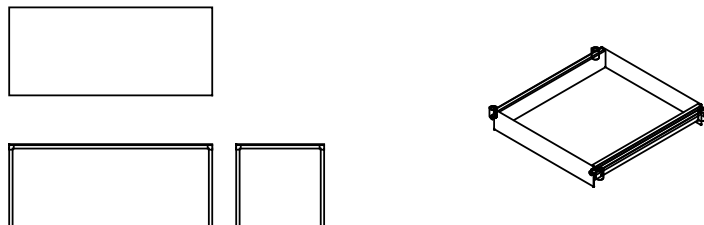

Helsinki 30

Caronni + Bonanomi · 1995

La collezione di tavoli Helsinki offre una ampia gamma di materiali e dimensioni, per un living funzionale ed elegante. Perfetto da inserire in ogni tipo di ambiente, connotandolo di grazia e semplicità.

Modelli disponibili

Sistema di tavoli con struttura smontabile in acciaio sezione 30x30 mm e giunti in pressofusione. Struttura nelle finiture laccato opaco oppure nelle finiture esclusive Desalto. Piani in cristallo, laminato Fenix®, laminato stratificato o ceramica.

Helsinki 30

altezza
74 cm

misure
52 x 52
52 x 78
52 x 118
52 x 140
52 x 170
78 x 78
78 x 118
78 x 140
78 x 170
118 x 118

Cassetto

Larghezza 42 cm
Altezza 6,5 cm
Profondità 44 cm

Finiture

Struttura

Laccature