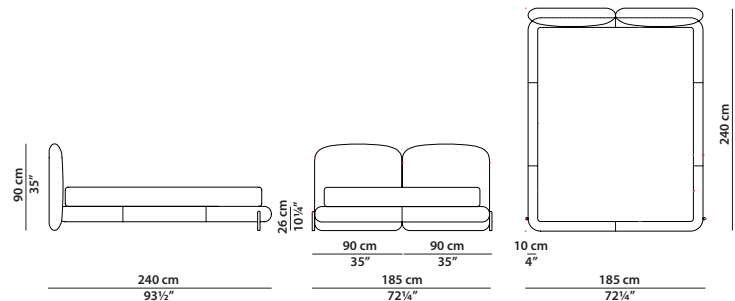

TESTATA FISSA/FIXED HEADBOARD

205 x 240 h90

Letto. Rete con doghe in legno
160 x 200 cm, 62½ x 78"
compresa nel prezzo.
Bed. 160 x 200 cm, 62½ x 78"
slatted base included.

TESTATA FISSA/FIXED HEADBOARD

225 x 240 h90

Letto. Rete con doghe in legno
180 x 200 cm, 70¼ x 78"
compresa nel prezzo.
Bed. 180 x 200 cm, 70¼ x 78"
slatted base included.

TESTATA FISSA/FIXED HEADBOARD

245 x 240 h90

Letto. Rete con doghe in legno
200 x 200 cm, 78 x 78"
compresa nel prezzo.
Bed. 200 x 200 cm, 78 x 78"
slatted base included.

TESTATA COMPONIBILE/MODULAR HEADBOARD

185 x 240 h90

Letto. Rete con doghe in legno
160 x 200 cm, 62½ x 78"
compresa nel prezzo.
Bed. 160 x 200 cm, 62½ x 78"
slatted base included.

TESTATA COMPONIBILE/MODULAR HEADBOARD

205 x 240 h90

Letto. Rete con doghe in legno
180 x 200 cm, 70¼ x 78"
compresa nel prezzo.
Bed. 180 x 200 cm, 70¼ x 78"
slatted base included.

TESTATA COMPONENTE/MODULAR HEADBOARD

225 x 240 h90

Letto. Rete con doghe in legno
200 x 200 cm, 78 x 78"
compresa nel prezzo.
Bed. 200 x 200 cm, 78 x 78"
slatted base included.