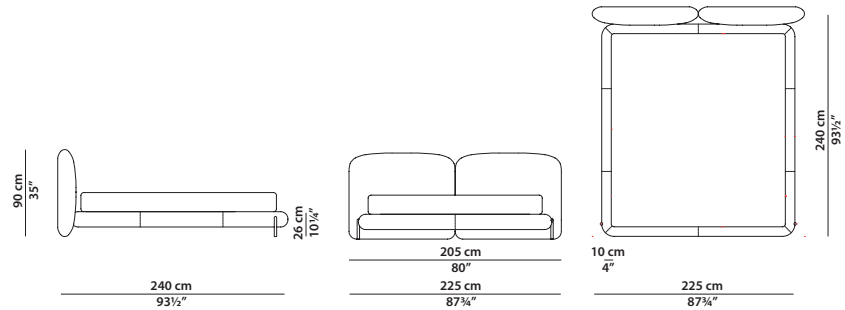

TESTATA FISSA/FIXED HEADBOARD

205 x 240 h90

Letto. Rete con doghe in legno
160 x 200 cm, 62½ x 78"
compresa nel prezzo.
Bed. 160 x 200 cm, 62½ x 78"
slatted base included.

TESTATA FISSA/FIXED HEADBOARD

225 x 240 h90

Letto. Rete con doghe in legno
180 x 200 cm, 70¼ x 78"
compresa nel prezzo.
Bed. 180 x 200 cm, 70¼ x 78"
slatted base included.

TESTATA FISSA/FIXED HEADBOARD

245 x 240 h90

Letto. Rete con doghe in legno
200 x 200 cm, 78 x 78"
compresa nel prezzo.
Bed. 200 x 200 cm, 78 x 78"
slatted base included.

66 x 20 h75

Elemento laterale basso dx/sx.
R/l low lateral element.

66 x 20 h90

Elemento laterale medio dx/sx.
R/l medium lateral element.

66 x 20 h90

Elemento laterale medio dx/sx
per comodino con luce integrata.
R/l medium lateral element
for integrated light night table.