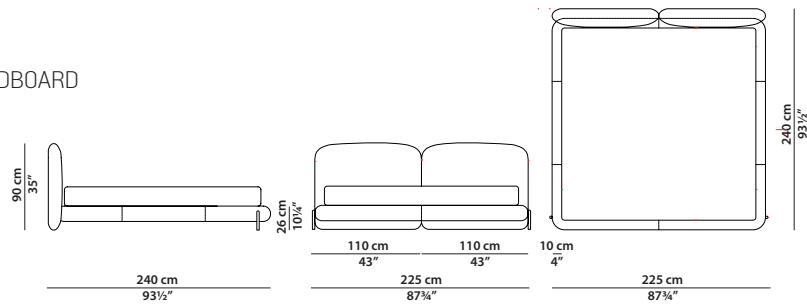

205 x 240 h90

Letto. Rete con doghe in legno
180 x 200 cm, 70¼ x 78"
compresa nel prezzo.
Bed. 180 x 200 cm, 70¼ x 78"
slatted base included.

TESTATA COMPONENTE/MODULAR HEADBOARD

225 x 240 h90

Letto. Rete con doghe in legno
200 x 200 cm, 78 x 78"
compresa nel prezzo.
Bed. 200 x 200 cm, 78 x 78"
slatted base included.

66 x 20 h75

Elemento laterale basso dx/sx.
R/l low lateral element.

66 x 20 h90

Elemento laterale medio dx/sx.
R/l medium lateral element.

66 x 20 h90

Elemento laterale medio dx/sx
per comodino con luce integrata.
R/l medium lateral element
for integrated light night table.

66 x 20 h115

Elemento laterale alto dx/sx.
R/l high lateral element.

46 x 57 h72

Comodino con luce integrata dx/sx.
Integrated light r/l night table.

Ø45 h46

Comodino freestanding senza cassetto.
Freestanding night table without drawer.