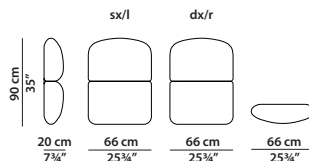

Letto. Rete con doghe in legno
180 x 200 cm, 70¼ x 78"
compresa nel prezzo.
Bed. 180 x 200 cm, 70¼ x 78"
slatted base included.

TESTATA FISSA/FIXED HEADBOARD

245 x 240 h90

Letto. Rete con doghe in legno
200 x 200 cm, 78 x 78"
compresa nel prezzo.
Bed. 200 x 200 cm, 78 x 78"
slatted base included.

205 x 240 h90

Letto. Rete con doghe in legno
180 x 200 cm, 70¼ x 78"
compresa nel prezzo.
Bed. 180 x 200 cm, 70¼ x 78"
slatted base included.

TESTATA COMPONENTE/MODULAR HEADBOARD

225 x 240 h90

Letto. Rete con doghe in legno
200 x 200 cm, 78 x 78"
compresa nel prezzo.
Bed. 200 x 200 cm, 78 x 78"
slatted base included.

66 x 20 h75

Elemento laterale basso dx/sx.
R/l low lateral element.

66 x 20 h90

Elemento laterale medio dx/sx.
R/l medium lateral element.

66 x 20 h90

Elemento laterale medio dx/sx
per comodino con luce integrata.
R/l medium lateral element
for integrated light night table.

66 x 20 h115

Elemento laterale alto dx/sx.
R/l high lateral element.

46 x 57 h72

Comodino con luce integrata dx/sx.
Integrated light r/l night table.

Ø45 h46

Comodino freestanding senza cassetto.
Freestanding night table without drawer.