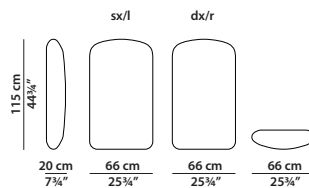

Letto. Rete con doghe in legno
180 x 200 cm, 70¼ x 78"
compresa nel prezzo.
Bed. 180 x 200 cm, 70¼ x 78"
slatted base included.

TESTATA FISSA/FIXED HEADBOARD

245 x 240 h90

Letto. Rete con doghe in legno
200 x 200 cm, 78 x 78"
compresa nel prezzo.
Bed. 200 x 200 cm, 78 x 78"
slatted base included.

205 x 240 h90

Letto. Rete con doghe in legno
180 x 200 cm, 70¼ x 78"
compresa nel prezzo.
Bed. 180 x 200 cm, 70¼ x 78"
slatted base included.

TESTATA COMPONENTE/MODULAR HEADBOARD

225 x 240 h90

Letto. Rete con doghe in legno
200 x 200 cm, 78 x 78"
compresa nel prezzo.
Bed. 200 x 200 cm, 78 x 78"
slatted base included.

66 x 20 h75

Elemento laterale basso dx/sx.
R/l low lateral element.

66 x 20 h90

Elemento laterale medio dx/sx.
R/l medium lateral element.

66 x 20 h90

Elemento laterale medio dx/sx
per comodino con luce integrata.
R/l medium lateral element
for integrated light night table.

66 x 20 h115

Elemento laterale alto dx/sx.
R/l high lateral element.

46 x 57 h72

Comodino con luce integrata dx/sx.
Integrated light r/l night table.

Ø45 h46

Comodino freestanding senza cassetto.
Freestanding night table without drawer.