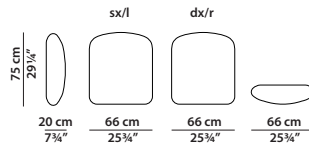

Letto. Rete con doghe in legno
180 x 200 cm, 70¼ x 78"
compresa nel prezzo.
Bed. 180 x 200 cm, 70¼ x 78"
slatted base included.

TESTATA FISSA/FIXED HEADBOARD

245 x 240 h90

Letto. Rete con doghe in legno
200 x 200 cm, 78 x 78"
compresa nel prezzo.
Bed. 200 x 200 cm, 78 x 78"
slatted base included.

205 x 240 h90

Letto. Rete con doghe in legno
180 x 200 cm, 70¼ x 78"
compresa nel prezzo.
Bed. 180 x 200 cm, 70¼ x 78"
slatted base included.

TESTATA COMPONENTE/MODULAR HEADBOARD

225 x 240 h90

Letto. Rete con doghe in legno
200 x 200 cm, 78 x 78"
compresa nel prezzo.
Bed. 200 x 200 cm, 78 x 78"
slatted base included.

66 x 20 h75

Elemento laterale basso dx/sx.
R/l low lateral element.

66 x 20 h90

Elemento laterale medio dx/sx.
R/l medium lateral element.

66 x 20 h90

Elemento laterale medio dx/sx
per comodino con luce integrata.
R/l medium lateral element
for integrated light night table.