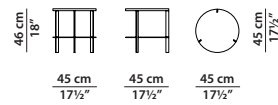

66 x 20 h75

Elemento laterale basso dx/sx.
R/l low lateral element.

66 x 20 h90

Elemento laterale medio dx/sx.
R/l medium lateral element.

66 x 20 h90

Elemento laterale medio dx/sx
per comodino con luce integrata.
R/l medium lateral element
for integrated light night table.

66 x 20 h115

Elemento laterale alto dx/sx.
R/l high lateral element.

46 x 57 h72

Comodino con luce integrata dx/sx.
Integrated light r/l night table.

Ø45 h46

Comodino freestanding senza cassetto.
Freestanding night table without drawer.