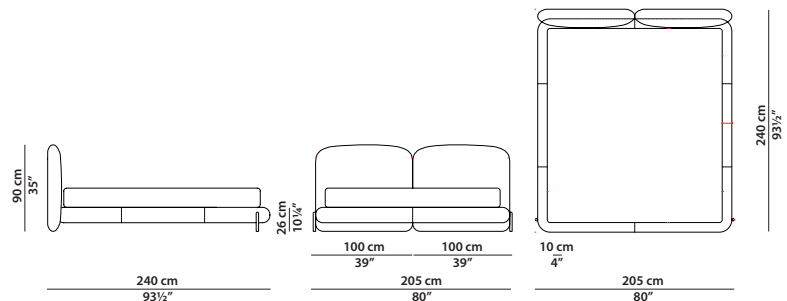

Letto. Rete con doghe in legno
180 x 200 cm, 70¼ x 78"
compresa nel prezzo.
Bed. 180 x 200 cm, 70¼ x 78"
slatted base included.

TESTATA FISSA/FIXED HEADBOARD

245 x 240 h90

Letto. Rete con doghe in legno
200 x 200 cm, 78 x 78"
compresa nel prezzo.
Bed. 200 x 200 cm, 78 x 78"
slatted base included.

TESTATA COMPONIBILE/MODULAR HEADBOARD

185 x 240 h90

Letto. Rete con doghe in legno
160 x 200 cm, 62½ x 78"
compresa nel prezzo.
Bed. 160 x 200 cm, 62½ x 78"
slatted base included.

TESTATA COMPONIBILE/MODULAR HEADBOARD

205 x 240 h90

Letto. Rete con doghe in legno
180 x 200 cm, 70¼ x 78"
compresa nel prezzo.
Bed. 180 x 200 cm, 70¼ x 78"
slatted base included.

TESTATA COMPONENTE/MODULAR HEADBOARD

225 x 240 h90

Letto. Rete con doghe in legno
200 x 200 cm, 78 x 78"
compresa nel prezzo.
Bed. 200 x 200 cm, 78 x 78"
slatted base included.

66 x 20 h75

Elemento laterale basso dx/sx.
R/l low lateral element.

66 x 20 h90

Elemento laterale medio dx/sx.
R/l medium lateral element.

66 x 20 h90

Elemento laterale medio dx/sx
per comodino con luce integrata.
R/l medium lateral element
for integrated light night table.