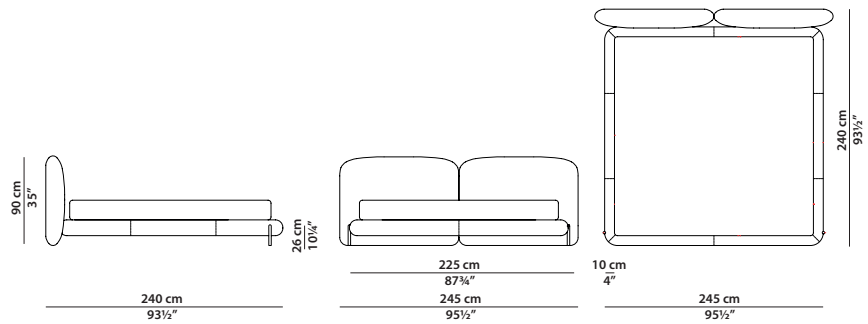

TESTATA FISSA/FIXED HEADBOARD

205 x 240 h90

Letto. Rete con doghe in legno
160 x 200 cm, 62½ x 78"
compresa nel prezzo.
Bed. 160 x 200 cm, 62½ x 78"
slatted base included.

TESTATA FISSA/FIXED HEADBOARD

225 x 240 h90

Letto. Rete con doghe in legno
180 x 200 cm, 70¼ x 78"
compresa nel prezzo.
Bed. 180 x 200 cm, 70¼ x 78"
slatted base included.

TESTATA FISSA/FIXED HEADBOARD

245 x 240 h90

Letto. Rete con doghe in legno
200 x 200 cm, 78 x 78"
compresa nel prezzo.
Bed. 200 x 200 cm, 78 x 78"
slatted base included.