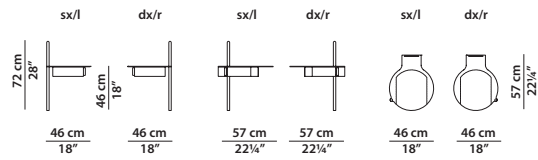

Letto. Rete con doghe in legno
180 x 200 cm, 70¼ x 78"
compresa nel prezzo.
Bed. 180 x 200 cm, 70¼ x 78"
slatted base included.

TESTATA FISSA/FIXED HEADBOARD

245 x 240 h90

Letto. Rete con doghe in legno
200 x 200 cm, 78 x 78"
compresa nel prezzo.
Bed. 200 x 200 cm, 78 x 78"
slatted base included.

205 x 240 h90

Letto. Rete con doghe in legno
180 x 200 cm, 70¼ x 78"
compresa nel prezzo.
Bed. 180 x 200 cm, 70¼ x 78"
slatted base included.

TESTATA COMPONENTE/MODULAR HEADBOARD

225 x 240 h90

Letto. Rete con doghe in legno
200 x 200 cm, 78 x 78"
compresa nel prezzo.
Bed. 200 x 200 cm, 78 x 78"
slatted base included.

66 x 20 h75

Elemento laterale basso dx/sx.
R/l low lateral element.

66 x 20 h90

Elemento laterale medio dx/sx.
R/l medium lateral element.

66 x 20 h90

Elemento laterale medio dx/sx
per comodino con luce integrata.
R/l medium lateral element
for integrated light night table.

66 x 20 h115

Elemento laterale alto dx/sx.
R/l high lateral element.

46 x 57 h72

Comodino con luce integrata dx/sx.
Integrated light r/l night table.

Ø45 h46

Comodino freestanding senza cassetto.
Freestanding night table without drawer.