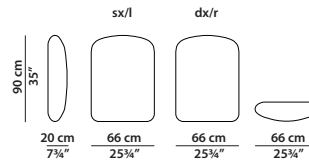

Letto. Rete con doghe in legno
180 x 200 cm, 70¼ x 78"
compresa nel prezzo.
Bed. 180 x 200 cm, 70¼ x 78"
slatted base included.

TESTATA FISSA/FIXED HEADBOARD

245 x 240 h90

Letto. Rete con doghe in legno
200 x 200 cm, 78 x 78"
compresa nel prezzo.
Bed. 200 x 200 cm, 78 x 78"
slatted base included.

205 x 240 h90

Letto. Rete con doghe in legno
180 x 200 cm, 70¼ x 78"
compresa nel prezzo.
Bed. 180 x 200 cm, 70¼ x 78"
slatted base included.

TESTATA COMPONENTE/MODULAR HEADBOARD

225 x 240 h90

Letto. Rete con doghe in legno
200 x 200 cm, 78 x 78"
compresa nel prezzo.
Bed. 200 x 200 cm, 78 x 78"
slatted base included.

66 x 20 h75

Elemento laterale basso dx/sx.
R/l low lateral element.

66 x 20 h90

Elemento laterale medio dx/sx.
R/l medium lateral element.

66 x 20 h90

Elemento laterale medio dx/sx
per comodino con luce integrata.
R/l medium lateral element
for integrated light night table.