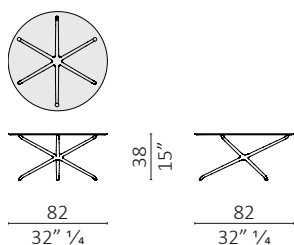

**Croix De Bois** basso top vetro / low w glass top

**Croix De Bois** basso top vetro / low w glass top