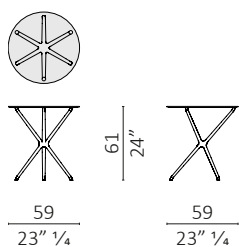

# Croix De Bois design Mattia Albicini e Luca Martorano

**caratteristiche tecniche** - tavolino realizzato in massello di noce americano, piano in vetro 10 mm temperato, ottone brunito o piano in marmo.

**technical features** - small table made in solid American walnut. top in 10mm tempered glass, burnished brass or marble.

**Croix De Bois** alto top vetro / high w glass top

**Croix De Bois** medium top vetro / medium w glass top

**Croix De Bois** basso top vetro / low w glass top

**Croix De Bois** basso top vetro / low w glass top