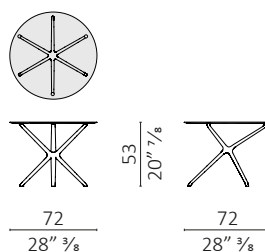

# Croix De Bois design Mattia Albicini e Luca Martorano

**caratteristiche tecniche** - tavolino realizzato in massello di noce americano, piano in vetro 10 mm temperato, ottone brunito o piano in marmo.

**technical features** - small table made in solid American walnut. top in 10mm tempered glass, burnished brass or marble.

**Croix De Bois** alto top vetro / high w glass top

**Croix De Bois** medium top vetro / medium w glass top

**Croix De Bois** basso top vetro / low w glass top

**Croix De Bois** basso top vetro / low w glass top