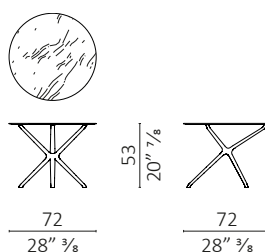

**technical features** - small table made in solid American walnut. top in 10mm tempered glass, burnished brass or marble.

**Croix De Bois** alto top vetro / high w glass top

**Croix De Bois** medium top vetro / medium w glass top

**Croix De Bois** alto top ottone brunito / high w burnished brass top

**Croix De Bois** medium top ottone brunito / medium w burnished brass top

**Croix De Bois** alto top marmo / high w marble top

**Croix De Bois** medium top marmo / medium w marble top

**Croix De Bois** basso top vetro / low w glass top

**Croix De Bois** basso top vetro / low w glass top